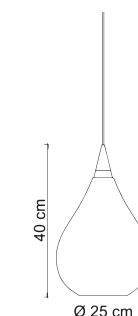

MATERIALI :

Materials :

Struttura	Metallo
Frame	Metal
Diffusore	Vetro
Diffuser	Glass
Cavo	PVC
Wire	PVC

TAVOLA FINITURE :

Table of Finishes :

Struttura	↓ Oro con vetro oro
Frame	Gold with gold glass
	↓ Rame con vetro rame
	Copper with copper glass
	↓ Cromo con vetro cristallo
	Chrome with cristal glass
	↓ Cromo nero vetro fumè
	Black chrome with smoky glass

Diffusore	● Oro	O
Diffuser	Gold	
	● Rame	R
	Copper	
	● Cristallo	C
	Crystal	
	● Fumè	F
	Smoky	

Cavo	○ Trasparente
Wire	Transparent

DOWNLOAD AREA: