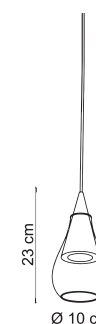

I modelli di grandezza piccola della collezione Sospesi vengono venduti senza cono in vetro satinato all'interno. Nella versione GU10 il vetro può essere rimosso anche a lampada installata.

Small-sized models of the Sospesi collection are sold without frosted glass cone inside. In the GU10 version, the glass can also be removed even when the lamp is installed.

- 33786 SOSPESI/GU10 O
- 33793 SOSPESI/GU10 R
- 4332 SOSPESI/GU10 C
- 4349 SOSPESI/GU10 F

Power 1 x max 9W
Input 220/240 V- 50/60Hz
Lampholder GU10 - Bulb included
IP 20
L. Wire 400 cm
Weight N: 0,4kg G: 0,7kg
Volume 0,0081 m³

Articolo NON completo di base, verifica compatibilità da pag. 506
Base do not included, check compatibility from page 506

L E R R E I A T Z

- 33816 SOSPESI/LED O
- 33823 SOSPESI/LED R
- 3657 SOSPESI/LED C
- 6428 SOSPESI/LED F

Power 12W Led Integrated
Input 220/240 V- 50/60Hz
Kelvin 3000
Dimmable No
Real Lumen 840
CRI 85
IP 20
L. Wire 400 cm
Weight N: 0,4kg G: 0,7kg
Volume 0,0081 m³