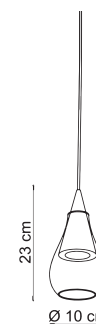

I modelli di grandezza piccola della collezione Sospesi vengono venduti senza cono in vetro satinato all'interno. Nella versione GU10 il vetro può essere rimosso anche a lampada installata.

Small-sized models of the Sospesi collection are sold without frosted glass cone inside. In the GU10 version, the glass can also be removed even when the lamp is installed.

- 33786 SOSPESI/GU10 O
- 33793 SOSPESI/GU10 R
- 4332 SOSPESI/GU10 C
- 4349 SOSPESI/GU10 F

Power 1 x max 9W
Input 220/240 V- 50/60Hz
Lampholder GU10 - Bulb included
IP 20
L. Wire 400 cm
Weight N: 0,4kg G: 0,7kg
Volume 0,0081 m³

Articolo NON completo di base, verifica compatibilità da pag. 506
Base do not included, check compatibility from page 506

L E R R E I A T Z

- 33816 SOSPESI/LED O
- 33823 SOSPESI/LED R
- 3657 SOSPESI/LED C
- 6428 SOSPESI/LED F

Power 12W Led Integrated
Input 220/240 V- 50/60Hz
Kelvin 3000
Dimmable No
Real Lumen 840
CRI 85
IP 20
L. Wire 400 cm
Weight N: 0,4kg G: 0,7kg
Volume 0,0081 m³

Articolo NON completo di base, verifica compatibilità da pag. 506
Base do not included, check compatibility from page 506

L E R R E I A T Z

Accessorio Sospesi grande senza luce, venduto separatamente. Venduto con calamita per possibilità di installazione diretta su base soffitto, senza utilizzo di un foro per punti luce

Big Sospesi accessory without light, sold separately. Sold with a magnet for the possibility of direct installation on the ceiling base, without the need for a hole for light fixtures.

- 3647 SOSPESI/ACC.G O
- 3648 SOSPESI/ACC.G R
- 3645 SOSPESI/ACC.G C
- 3646 SOSPESI/ACC.G CR - chrome

MATERIALI :

Materials :

Struttura Frame	Metallo Metal
Diffusore Diffuser	Vetro Glass
Cavo Wire	PVC PVC

TAVOLA FINITURE :